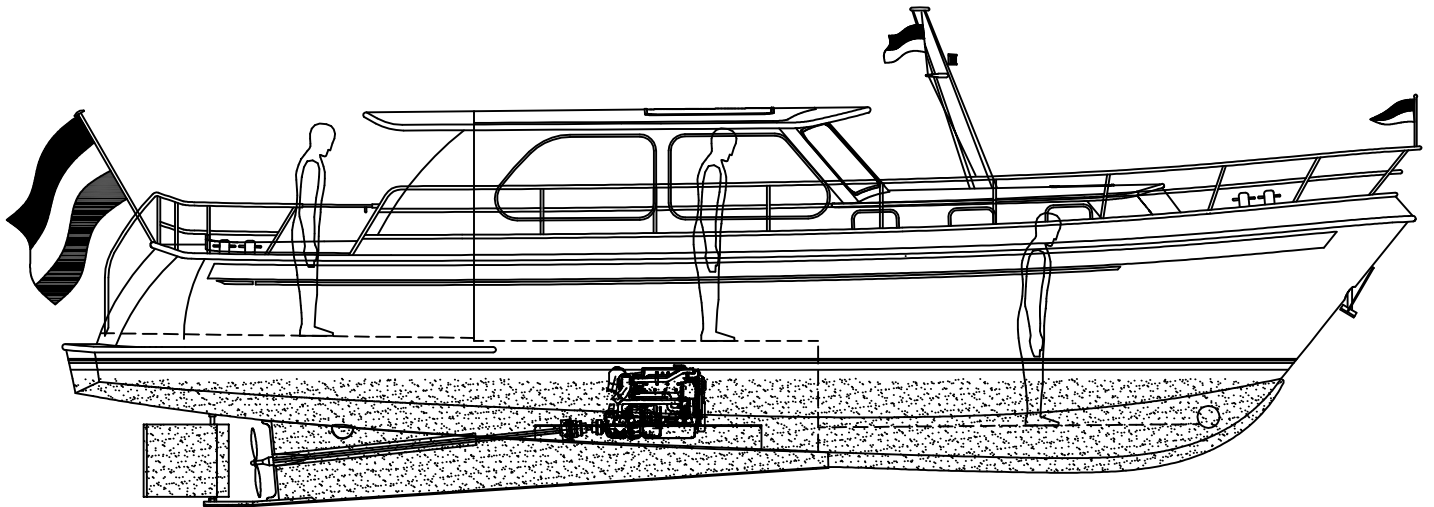

PIKMEERKRUISER 38 OC

Lengte over alles	11.90	m
Lengte romp	11.90	m
Lengte waterlijn	10.68	m
Breedte over alles	3.60	m
Diepgang	1.10	m
Doorvaart hoogte	2.40	m

PIKMEERKRUISER