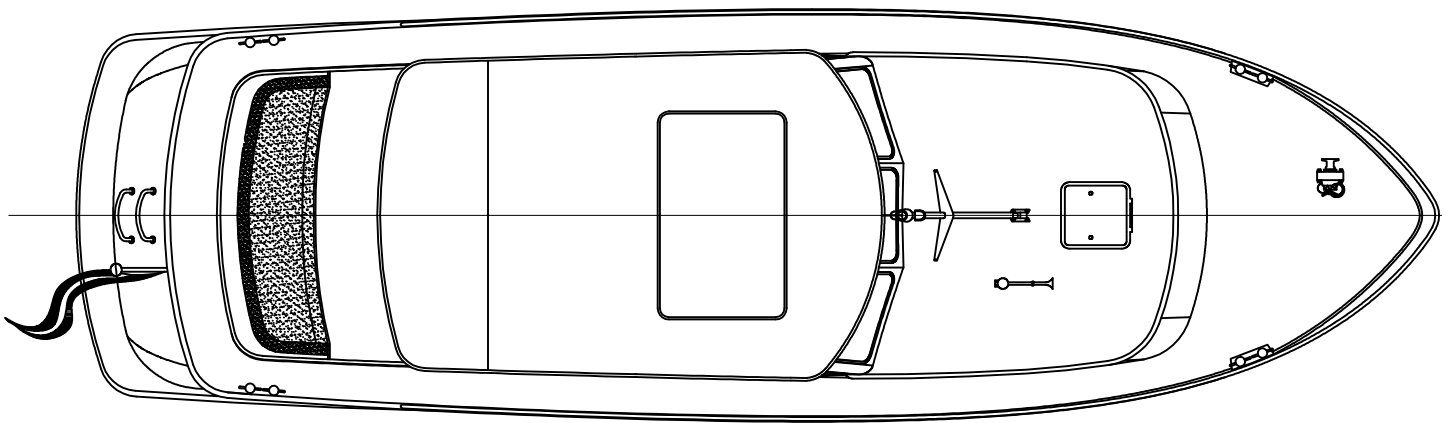

PIKMEERKRUISER 38 OC

Lengte over alles	11.90	m
Lengte romp	11.90	m
Lengte waterlijn	10.68	m
Breedte over alles	3.60	m
Diepgang	1.10	m
Doorvaart hoogte	2.40	m

PIKMEERKRUISER