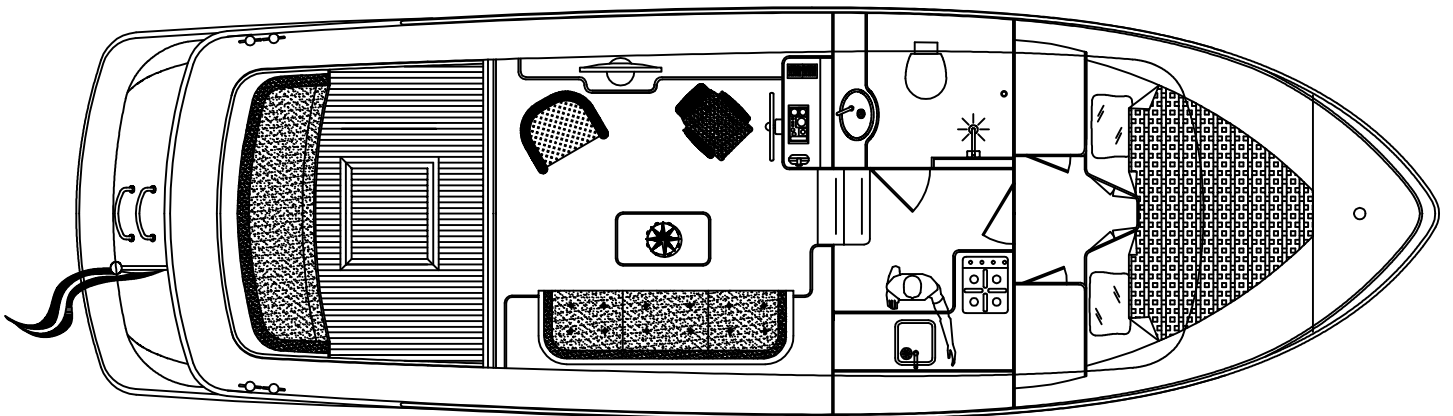

PIKMEERKRUISER 38 OC

Lengte over alles	11.90	m
Lengte romp	11.90	m
Lengte waterlijn	10.68	m
Breedte over alles	3.60	m
Diepgang	1.10	m
Doorvaart hoogte	2.40	m

PIKMEERKRUISER